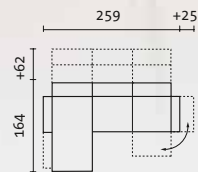

chair grace w / d / h 65 / 65 / 76 cm

Longchair mit verschiebbarer Seitenlehne

Long chair with a movable armrest

NATÜRLICHE WOHNHARMONIE: LEDERBEZOGENE ECKKONFIGURATION RORO SOFT, BESTEHEND AUS EINEM LONGCHAIR MIT VERSCHIEBBARER SEITENLEHNE UND EINEM ANSTELLSOFA, DESSEN ÄUSSERER SITZ GEDREHT WERDEN KANN.