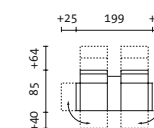

**TOTAL RELAXT
TOTALLY RELAXED**