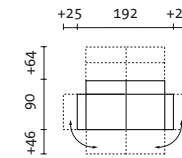

DIE ARM- UND RÜCKENPOLSTER SIND IN DEM GRAD IHRER WEICHHEIT UND IN DER STRAFFHEIT IHRER OBERFLÄCHEN PERFEKT AUF DIE ELASTISCH WEICHEN SITZPOLSTER ABGESTIMMT. ALLE MATERIALIEN SIND ÜBERAUS LANGLEBIG UND VON ALLERHÖCHSTER QUALITÄT. ABZIEHBARE BEZÜGE ERHÖHEN DIE LEBENSDAUER ZUSÄTZLICH UND MACHEN DIE RORO-SITZOBJEKTE ZU MUST-HAVE-DESIGNOBJEKTEN, DIE EIN LEBEN LANG HALTEN.

THE LEVEL OF SOFTNESS AND SURFACE TAUTNESS OF THE ARM- AND BACKREST UPHOLSTERY HAS BEEN CAREFULLY MATCHED TO THE SOFT AND SPRINGY SEAT UPHOLSTERY. ALL OF THE MATERIALS ARE EXTREMELY DURABLE AND OF AN OUTSTANDING QUALITY. REMOVABLE COVERS ADDITIONALLY EXTEND THE LIFE CYCLE, AND TURN ALL RORO SEATING INTO MUST-HAVE DESIGNER OBJECTS THAT LAST A LIFETIME.