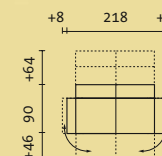

that floating feeling

Sofa 2 medium B / T / H 184-234 / 90-200 / 79-109 cm
 Liegefläche 133 x 200 cm
 Andocktisch medium B / T / H 35 / 85 / 23,5 cm

sofa 2 medium w / d / h 184-234 / 90-200 / 79-109 cm
 sleeping platform 133 x 200 cm
 docking table medium w / d / h 35 / 85 / 23,5 cm