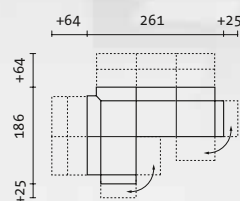

HELLE FREUDE: KOMPAKTES ENSEMBLE RORO SOFT ZUM EINKUSCHELN, GEBILDET AUS ECKANBAUSOFA UND ANSTELLSOFA. DIE ÄUSSEREN SITZE SIND DREHBAR. JEDE RÜCKENLEHNE LÄSST SICH SEPARAT EINSTELLEN.

PURE DELIGHT: SNUGGLE UP INTO THIS COMPACT RORO SOFT ARRANGEMENT, CREATED WITH AN ADD-ON CORNER SOFA ELEMENT AND AN ANNEXE SOFA, BOTH FEATURING SEPARATELY ADJUSTABLE BACKRESTS. THE OUTER SEATS CAN BE SWIVELLED AROUND.