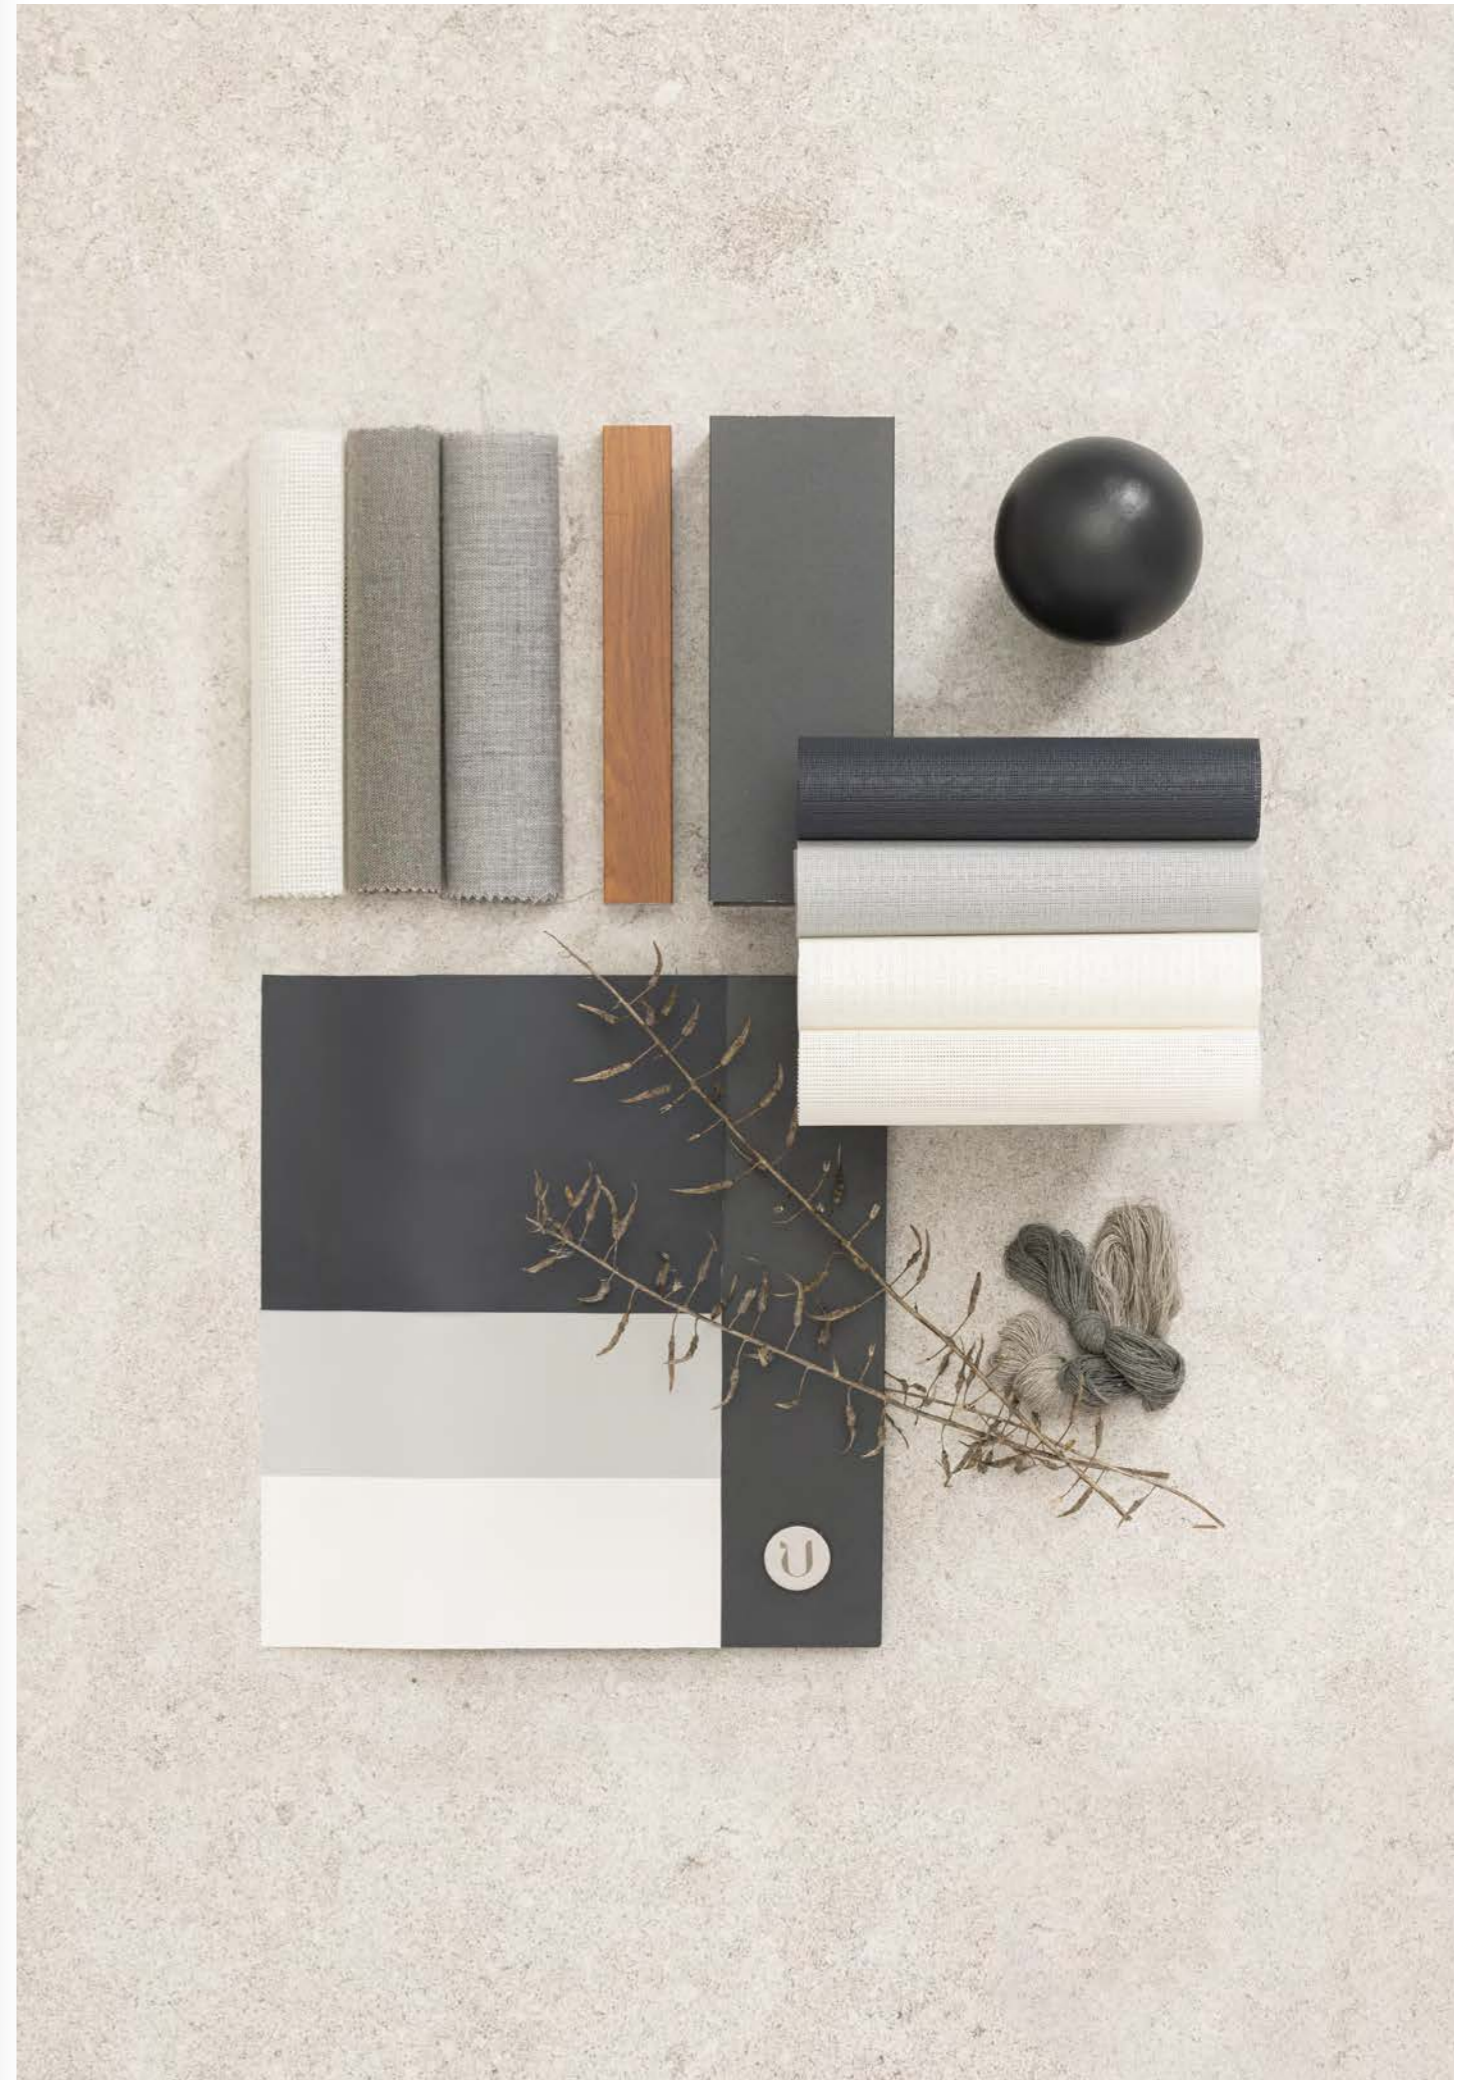

## Anthracite.

Un accostamento perfetto di toni chiari e scuri che scandisce la luce e l'ombra. Tratti netti per esprimere al meglio il carattere di un progetto.

## Anthracite.

A perfect balance of bright and dark tones that mark out light and shadow. Clear lines to best express the character of a project.

**Satin.**

Le sfumature dei tessuti accarezzano gli elementi di metallo in un perfetto amalgama di toni chiari adatti a rendere candidi e raffinati gli ambienti esterni.

**Satin.**

The nuances of the fabrics caress the metal elements in a perfect blend of light tones suitable for candid and elegant outdoor spaces.

Smart is a gazebo with clean design featuring a 4-slope PVC covering, a simple and effective tensioning system, and remarkable ease of installation and maintenance.