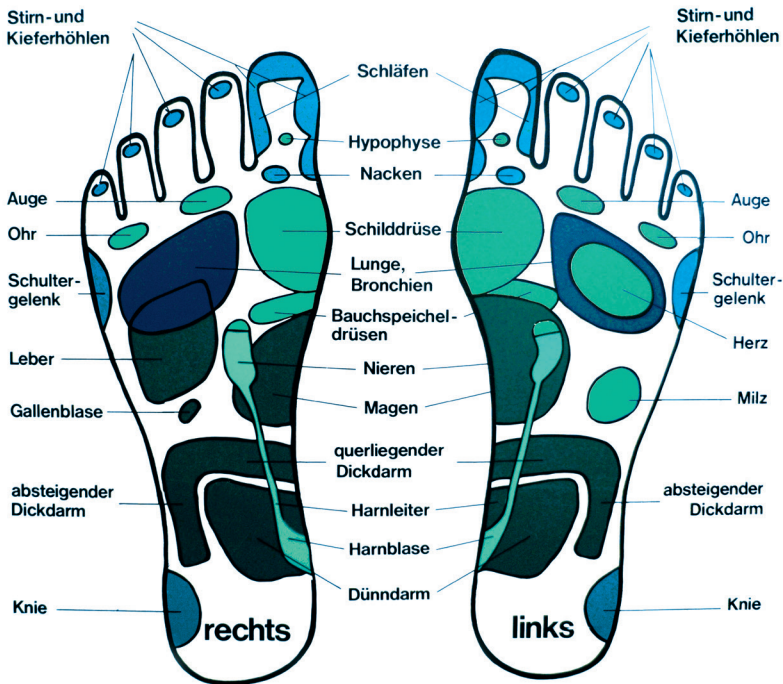

- ✓ Das 90-Grad-zusammenklappbare-Design macht das Produkt leicht verstau- und transportierbar, sodass es seine Vielseitigkeit behält.
- ✓ Abnehm- und waschbarer Nano-Stoffbezug für anhaltende Sauberkeit und Hygiene.
- ✓ Elegantes Aussehen – auch eine sehr gute Geschenkidee.
- ✓ Eine separate gesteuerte Fussheizung ermöglicht es den Muskeln, sich zu entspannen und die Massage zu genießen.
- ✓ Die Knetmassage in Kombination mit der Rollenmassage wirkt auf die Reflexionspunkte der Fusssohle, während die Vibrationsmassage hauptsächlich den ganzen Fuss und das Bein durch Klopfen des Fersenbereichs entspannt.
- ✓ Dank der ergonomischen Bauart können Sie jederzeit Ihre Bein- und Fussmassage in professioneller Qualität genießen. Das Design, das einzigartige Styling und die Akupunkturpunktverteilung passen sich der menschlichen Bein- und Fussstruktur an. Genießen Sie Ihre ultimativ entspannende Bein- und Fussmassage jederzeit beim Fernsehen oder vor dem Schlafen gehen, gerade so, als hätten Sie einen eigenen Profi-Masseur zu Hause.
- ✓ Sie können die verschiedenen Massagefunktionen auch kombinieren: Kneten, Streich-Massage, Kompressions-Druckmassage, sowie Vibration.
- ✓ Einzigartige Beinmassage mit Kompression. Eine Kompressionsmassage kann Muskelverspannungen in Beinen und Füßen lösen, die Durchblutung fördern und Müdigkeit im Körper lindern.

 Zuschaltbare Wärmefunktion

 Abnehm-/waschbarer Nano-Stoffbezug

 Inkl. Auto-Timer

 Einfache Bedienung

 Ergonomische Bauart

 2 Jahre Garantie

FUSSREFLEXZONEN

THERM○FONTE