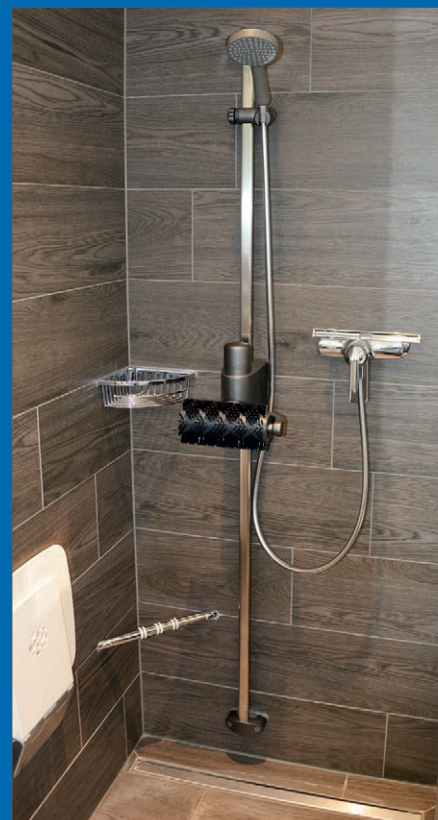

Die rotierende Duschbürste pflegt die Haut dank den abgerundeten Borsten äusserst schonend.

Löst Verspannungen

Warmes Wasser und die anregende Wirkung des Aglaja Duschsystems: Diese Kombination löst Verspannungen im Rücken-, Schulter- und Nackenbereich. Dadurch lässt sich's leicht und beschwingt durchs Leben gehen.

Geniessen Sie prickelnde Duschmassagen, vom Nacken bis zu den Füßen.

Einfache Montage

Das Duschsystem kann in neue und bestehende Duschen und Bäder ohne grosse Aufwendungen montiert werden. Unweit der Duschbrause angebracht, wird die Duschbürste bequem während des Duschens benützt.

Einfach und sicher! Ideal für Fliesen, Glas, Marmorbäder und Dampfduschen.

Kombinierte Montage mit Brausenhalter

Separate Montage ohne Brausenhalter

Duschsystem standard

- ✓ komplettes System mit Antriebseinheit
- ✓ Bürste mit Standard-Fasern
- ✓ Akku
- ✓ Ladegerät
- ✓ Hautpflegetuch
- ✓ Gleitstange 160 cm silber-matt eloxiert
- ✓ Wandhalter und Schraubenset

Duschsystem supérieur

- ✓ komplettes System mit Antriebseinheit
- ✓ Fernbedienung
- ✓ Halter für Fernbedienung
- ✓ Bürste mit Standard-Fasern
- ✓ Akku
- ✓ Ladegerät
- ✓ Hautpflegetuch
- ✓ Gleitstange 160 cm silber-matt eloxiert
- ✓ Wandhalter und Schraubenset