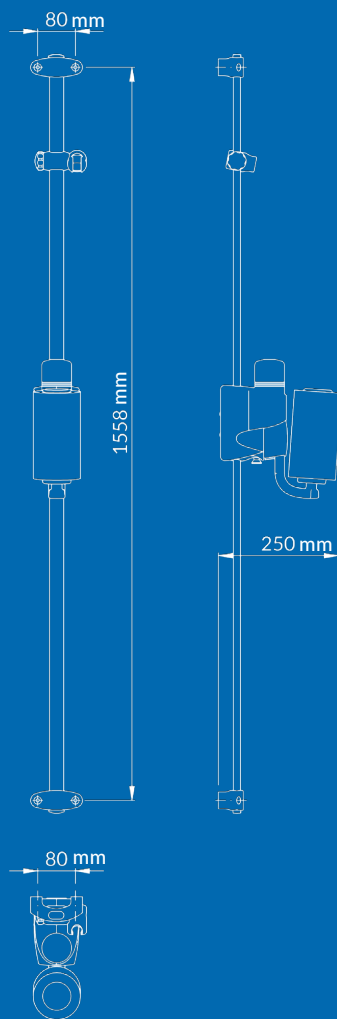

Geniessen statt nur Duschen

Zuverlässiger Motor, langlebiger Akku, präzise verarbeitete Bürste: Spannende Technik in modernem Design, die zum Entspannen einlädt und erst noch in wenigen Handgriffen montiert ist. Wählen Sie zwischen zwei Modellen:

Das **Duschsystem standard** macht Ihren Alltag definitiv leichter: es wird durch Druck gegen die Bürste automatisch in Betrieb gesetzt - ganz einfach. Selbstverständlich lässt sich auch die Rotationsrichtung der Bürste bequem einstellen. Das System kann von Hand stufenlos in der Höhe verstellt werden.

Das **Duschsystem supérieur** ist ein Multitalent mit hohem Genussfaktor: Dank der intuitiven Fernbedienung, die auch das Einrichten von persönlichen Massageprogrammen erlaubt, können Sie das Duschsystem automatisch an der Gleitstange hoch- und runterfahren lassen. Ein weiteres Highlight ist die horizontale und vertikale Verstellbarkeit der Bürste - dadurch passt sie sich flexibel Ihrem Körper an.

Geniessen Sie prickelnde Duschmassagen, vom Nacken bis zu den Füßen.