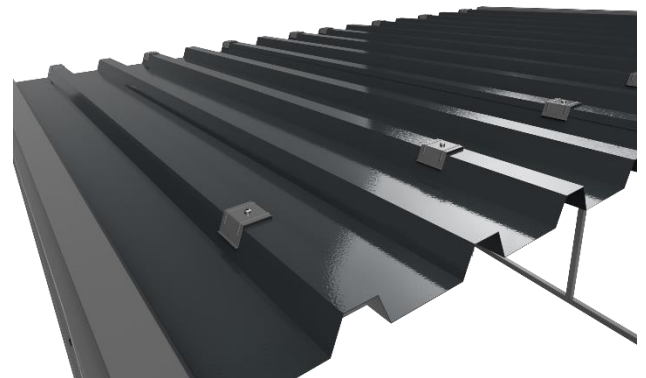

DAWA

Velodach DAWA – Das Modulare

Das Velodach DAWA ist sowohl für den privaten als auch den gewerblichen Gebrauch ein Klassiker. In vielen Farben und Dächern, ist es beliebig kombinierbar und kann mit Modulelementen nach belieben erweitert werden.

Das Velohuus DAWA besteht aus nicht rostenden Aluminiumrahmen.

Die konstruktiven Verbindungs- und Befestigungsteile sind für maximale Stabilität aus Edelstahl. Die Abdeckung des Daches besteht aus Wellacryl, Well GFK, Polycarbonat oder Alu-Wellblech und ist UV- und Wetterbeständig und schützt dein Velo somit vor Einflüssen von Regen, Sonne, Schnee und Schmutz

- ✓ Nachhaltige Investition
- ✓ Einfache Montage
- ✓ Stabile Konstruktion
- ✓ Widersteht Schneelasten
- ✓ Vor Regen geschützt

ab **2'290 CHF**
inkl. MwSt.

Modell KAM	Breite 200cm	Breite 250cm	Breite 300cm
Kapazität	4 Velos	5 Velos	6 Velos
Aluminium pulverbeschichtet in Standardfarbe	CHF 2'290	CHF 2'420	CHF 2'590
Seitenwand aus 5mm Acrylglas	CHF 475	CHF 475	CHF 475
Rückwand aus 5mm Acrylglas	CHF 475	CHF 575	CHF 670
Eigene Farbe/Pulverbeschichtung	CHF 275	CHF 275	CHF 275
Veloständer YAK pro Velo	CHF 80	CHF 80	CHF 80