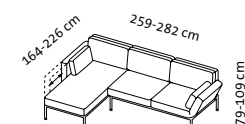

2m2Ds

2mDs r

2mDs l

Lc 88 l

Lc 88 r

Lc 115 l

Lc 115 r

H

Eas l

Eas r

Lc 88 l + 2mDs r

2mDs l + Lc 88 r

Eas l + 2mDs r

2mDs l + Eas r

Lc 88 l + Ze 150 + Lc 88 r

Sitzhöhe: 45 cm
seat height: 45 cm