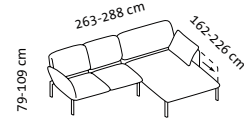

Eas l

Eas r

Lc 88 l + 2mDs r

2mDs l + Lc 88 r

Eas l + 2mDs r

2mDs l + Eas r

Lc 88 l + Ze 150 + Lc 88 r

Sitzhöhe: 45 cm
seat height: 45 cm

Lc 115 l

Lc 115 r

Lc 88 l + 2mDs r

2mDs l + Lc 88 r

Lc 115 l + 2mDs r

2mDs l + Lc 115 r

Lc 88 l + Ehts + 2mDs r

2mDs l + Ehts + Lc 88 r

Sitzhöhe: 43 cm
seat height: 43 cm

roro medium – the original since 1998

Design Roland Meyer-Brühl

2m2Ds medium

1 Mfs r

1 Mfs l

Ze 75

E