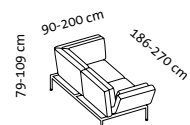

2m2Ds

2mDs r

2mDs l

Lc 88 l

Lc 88 r

Lc 115 l

Lc 115 r

H

Eas l

Eas r

Lc 88 l + 2mDs r

2mDs l + Lc 88 r

Eas l + 2mDs r

2mDs l + Eas r

Lc 88 l + Ze 150 + Lc 88 r

Sitzhöhe: 45 cm
seat height: 45 cm

Sitzhöhe: 43 cm
seat height: 43 cm

roro medium – the original since 1998

Design Roland Meyer-Brühl

2m2Ds medium

1 Mfs r

1 Mfs l

Ze 75

E

Lc 88 l + Ze 150 + Lc 88 r

Sitzhöhe: 43 cm
seat height: 43 cm