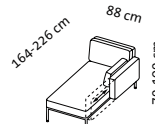

2m2Ds

2mDs r

2mDs l

Lc 88 l

Lc 88 r

Lc 115 l

Lc 115 r

H

Eas l

Eas r

Lc 88 l + 2mDs r

2mDs l + Lc 88 r

Eas l + 2mDs r

2mDs l + Eas r

Lc 88 l + Ze 150 + Lc 88 r

Sitzhöhe: 45 cm
seat height: 45 cm

Sitzhöhe: 43 cm
seat height: 43 cm

roro medium – the original since 1998

Design Roland Meyer-Brühl

2m2Ds medium

1 Mfs r

1 Mfs l

Ze 75

E

Lc 88 l + Ze 150 + Lc 88 r

Sitzhöhe: 43 cm
seat height: 43 cm