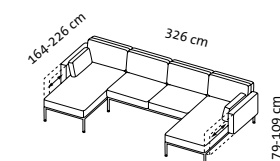

Eas l

Eas r

Lc 88 l + 2mDs r

2mDs l + Lc 88 r

Eas l + 2mDs r

2mDs l + Eas r

Lc 88 l + Ze 150 + Lc 88 r

Sitzhöhe: 45 cm
seat height: 45 cm

Sitzhöhe: 43 cm
seat height: 43 cm

roro medium – the original since 1998

Design Roland Meyer-Brühl

2m2Ds medium

1 Mfs r

1 Mfs l

Ze 75

E