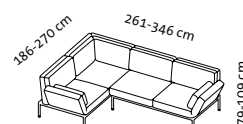

Eas l

Eas r

Lc 88 l + 2mDs r

2mDs l + Lc 88 r

Eas l + 2mDs r

2mDs l + Eas r

Lc 88 l + Ze 150 + Lc 88 r

Sitzhöhe: 45 cm
seat height: 45 cm