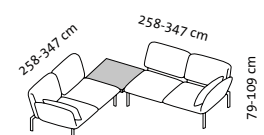

2mDs l + Etm + 2mDs r