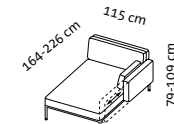

2m2Ds

2mDs r

2mDs l

Lc 88 l

Lc 88 r

Lc 115 l

Lc 115 r

H

Eas l

Eas r

Lc 88 l + 2mDs r

2mDs l + Lc 88 r

Eas l + 2mDs r

2mDs l + Eas r

Lc 88 l + Ze 150 + Lc 88 r

Sitzhöhe: 45 cm
seat height: 45 cm

Sitzhöhe: 43 cm
seat height: 43 cm

roro medium – the original since 1998

Design Roland Meyer-Brühl

2m2Ds medium

1 Mfs r

1 Mfs l

Ze 75

E

Lc 88 l + Ze 150 + Lc 88 r

Sitzhöhe: 43 cm
seat height: 43 cm