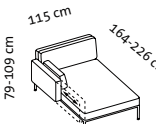

2m2Ds

2mDs r

2mDs l

Lc 88 l

Lc 88 r

Lc 115 l

Lc 115 r

H

Eas l

Eas r

Lc 88 l + 2mDs r

2mDs l + Lc 88 r

Eas l + 2mDs r

2mDs l + Eas r

Lc 88 l + Ze 150 + Lc 88 r

Sitzhöhe: 45 cm
seat height: 45 cm

Sitzhöhe: 43 cm
seat height: 43 cm

roro medium – the original since 1998

Design Roland Meyer-Brühl

2m2Ds medium

1 Mfs r

1 Mfs l

Ze 75

E

Lc 88 l + Ze 150 + Lc 88 r

Sitzhöhe: 43 cm
seat height: 43 cm