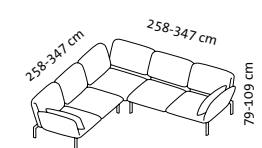

2mDs l + E + 2mDs r