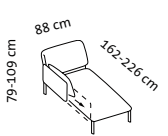

Eas l

Eas r

Lc 88 l + 2mDs r

2mDs l + Lc 88 r

Eas l + 2mDs r

2mDs l + Eas r

Lc 88 l + Ze 150 + Lc 88 r

Sitzhöhe: 45 cm
seat height: 45 cm

Sitzhöhe: 43 cm
seat height: 43 cm

roro medium – the original since 1998

Design Roland Meyer-Brühl

2m2Ds medium

1 Mfs r

1 Mfs l

Ze 75

E

1

2m2Ds

2mDs r

2mDs l

Ze 150

H

Lc 88 l

Lc 88 r

Lc 88 l + Ze 150 + Lc 88 r

Sitzhöhe: 43 cm
seat height: 43 cm