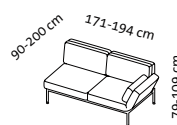

2m2Ds

2mDs r

2mDs l

Lc 88 l

Lc 88 r

Lc 115 l

Lc 115 r

H

Eas l

Eas r

Lc 88 l + 2mDs r

2mDs l + Lc 88 r

Eas l + 2mDs r

2mDs l + Eas r

Lc 88 l + Ze 150 + Lc 88 r

Sitzhöhe: 45 cm
seat height: 45 cm

Sitzhöhe: 43 cm
seat height: 43 cm

roro medium – the original since 1998

Design Roland Meyer-Brühl

2m2Ds medium

1 Mfs r

1 Mfs l

Ze 75

E

Lc 88 l + Ze 150 + Lc 88 r

Sitzhöhe: 43 cm
seat height: 43 cm