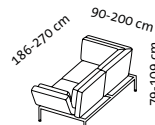

2m2Ds

2mDs r

2mDs l

Lc 88 l

Lc 88 r

Lc 115 l

Lc 115 r

H

Eas l

Eas r

Lc 88 l + 2mDs r

2mDs l + Lc 88 r

Eas l + 2mDs r

2mDs l + Eas r

Lc 88 l + Ze 150 + Lc 88 r

Sitzhöhe: 45 cm
seat height: 45 cm

Sitzhöhe: 43 cm
seat height: 43 cm

roro medium – the original since 1998

Design Roland Meyer-Brühl

2m2Ds medium

1 Mfs r

1 Mfs l

Ze 75

E

Lc 88 l + Ze 150 + Lc 88 r

Sitzhöhe: 43 cm
seat height: 43 cm