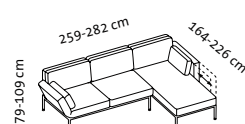

2m2Ds

2mDs r

2mDs l

Lc 88 l

Lc 88 r

Lc 115 l

Lc 115 r

H

Eas l

Eas r

Lc 88 l + 2mDs r

2mDs l + Lc 88 r

Eas l + 2mDs r

2mDs l + Eas r

Lc 88 l + Ze 150 + Lc 88 r

Sitzhöhe: 45 cm
seat height: 45 cm

Sitzhöhe: 43 cm
seat height: 43 cm

roro medium – the original since 1998

Design Roland Meyer-Brühl

2m2Ds medium

1 Mfs r

1 Mfs l

Ze 75

E