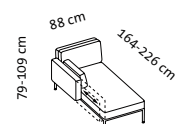

2m2Ds

2mDs r

2mDs l

Lc 88 l

Lc 88 r

Lc 115 l

Lc 115 r

H

Eas l

Eas r

Lc 88 l + 2mDs r

2mDs l + Lc 88 r

Eas l + 2mDs r

2mDs l + Eas r

Lc 88 l + Ze 150 + Lc 88 r

Sitzhöhe: 45 cm
seat height: 45 cm

Sitzhöhe: 43 cm
seat height: 43 cm

roro medium – the original since 1998

Design Roland Meyer-Brühl

2m2Ds medium

1 Mfs r

1 Mfs l

Ze 75

E

Lc 88 l + Ze 150 + Lc 88 r

Sitzhöhe: 43 cm
seat height: 43 cm