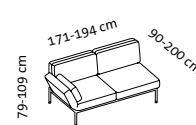

2m2Ds

2mDs r

2mDs l

Lc 88 l

Lc 88 r

Lc 115 l

Lc 115 r

H

Eas l

Eas r

Lc 88 l + 2mDs r

2mDs l + Lc 88 r

Eas l + 2mDs r

2mDs l + Eas r

Lc 88 l + Ze 150 + Lc 88 r

Sitzhöhe: 45 cm
seat height: 45 cm

Sitzhöhe: 43 cm
seat height: 43 cm

roro medium – the original since 1998

Design Roland Meyer-Brühl

2m2Ds medium

1 Mfs r

1 Mfs l

Ze 75

E

Lc 88 l + Ze 150 + Lc 88 r

Sitzhöhe: 43 cm
seat height: 43 cm