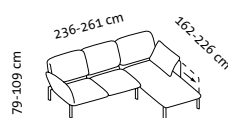

Eas l

Eas r

Lc 88 l + 2mDs r

2mDs l + Lc 88 r

Eas l + 2mDs r

2mDs l + Eas r

Lc 88 l + Ze 150 + Lc 88 r

Sitzhöhe: 45 cm
seat height: 45 cm

Lc 115 l

Lc 115 r

Lc 88 l + 2mDs r

2mDs l + Lc 88 r

Lc 115 l + 2mDs r

2mDs l + Lc 115 r

Lc 88 l + Ehts + 2mDs r

2mDs l + Ehts + Lc 88 r

Sitzhöhe: 43 cm
seat height: 43 cm

roro medium – the original since 1998

Design Roland Meyer-Brühl

2m2Ds medium

1 Mfs r

1 Mfs l

Ze 75

E