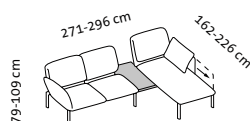

Eas l

Eas r

Lc 88 l + 2mDs r

2mDs l + Lc 88 r

Eas l + 2mDs r

2mDs l + Eas r

Lc 88 l + Ze 150 + Lc 88 r

Sitzhöhe: 45 cm
seat height: 45 cm

Lc 115 l

Lc 115 r

Lc 88 l + 2mDs r

2mDs l + Lc 88 r

Lc 115 l + 2mDs r

2mDs l + Lc 115 r

Lc 88 l + Ehts + 2mDs r

2mDs l + Ehts + Lc 88 r

Sitzhöhe: 43 cm
seat height: 43 cm

roro medium – the original since 1998

Design Roland Meyer-Brühl

2m2Ds medium

1 Mfs r

1 Mfs l

Ze 75

E