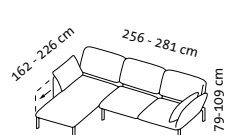

Lc 88 l + 2mDs r