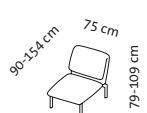

Eas l

Eas r

Lc 88 l + 2mDs r

2mDs l + Lc 88 r

Eas l + 2mDs r

2mDs l + Eas r

Lc 88 l + Ze 150 + Lc 88 r

Sitzhöhe: 45 cm
seat height: 45 cm

Sitzhöhe: 43 cm
seat height: 43 cm

roro medium – the original since 1998

Design Roland Meyer-Brühl

2m2Ds medium

1 Mfs r

1 Mfs l

Ze 75

E