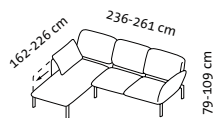

Eas l

Eas r

Lc 88 l + 2mDs r

2mDs l + Lc 88 r

Eas l + 2mDs r

2mDs l + Eas r

Lc 88 l + Ze 150 + Lc 88 r

Sitzhöhe: 45 cm
seat height: 45 cm

Lc 115 l

Lc 115 r

Lc 88 l + 2mDs r

2mDs l + Lc 88 r

Lc 115 l + 2mDs r

2mDs l + Lc 115 r

Lc 88 l + Ehts + 2mDs r

2mDs l + Ehts + Lc 88 r

Sitzhöhe: 43 cm
seat height: 43 cm

roro medium – the original since 1998

Design Roland Meyer-Brühl

2m2Ds medium

1 Mfs r

1 Mfs l

Ze 75

E