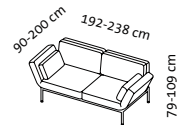

2m2Ds

2mDs r

2mDs l

Lc 88 l

Lc 88 r

Lc 115 l

Lc 115 r

H

Eas l

Eas r

Lc 88 l + 2mDs r

2mDs l + Lc 88 r

Eas l + 2mDs r

2mDs l + Eas r

Lc 88 l + Ze 150 + Lc 88 r

Sitzhöhe: 45 cm
seat height: 45 cm

Sitzhöhe: 43 cm
seat height: 43 cm

roro medium – the original since 1998

Design Roland Meyer-Brühl

2m2Ds medium

1 Mfs r

1 Mfs l

Ze 75

E

Lc 88 l + Ze 150 + Lc 88 r

Sitzhöhe: 43 cm
seat height: 43 cm