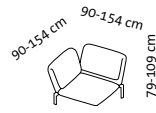

Eas l

Eas r

Lc 88 l + 2mDs r

2mDs l + Lc 88 r

Eas l + 2mDs r

2mDs l + Eas r

Lc 88 l + Ze 150 + Lc 88 r

Sitzhöhe: 45 cm
seat height: 45 cm

Sitzhöhe: 43 cm
seat height: 43 cm

roro medium – the original since 1998

Design Roland Meyer-Brühl

2m2Ds medium

1 Mfs r

1 Mfs l

Ze 75

E