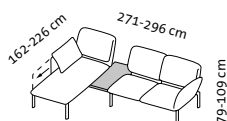

Eas l

Eas r

Lc 88 l + 2mDs r

2mDs l + Lc 88 r

Eas l + 2mDs r

2mDs l + Eas r

Lc 88 l + Ze 150 + Lc 88 r

Sitzhöhe: 45 cm
seat height: 45 cm

Lc 115 l

Lc 115 r

Lc 88 l + 2mDs r

2mDs l + Lc 88 r

Lc 115 l + 2mDs r

2mDs l + Lc 115 r

Lc 88 l + Ehts + 2mDs r

2mDs l + Ehts + Lc 88 r

Sitzhöhe: 43 cm
seat height: 43 cm

roro medium – the original since 1998

Design Roland Meyer-Brühl

2m2Ds medium

1 Mfs r

1 Mfs l

Ze 75

E