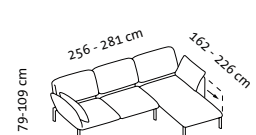

2mDs l + Lc 88 r