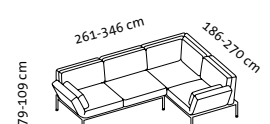

2m2Ds

2mDs r

2mDs l

Lc 88 l

Lc 88 r

Lc 115 l

Lc 115 r

H

Eas l

Eas r

Lc 88 l + 2mDs r

2mDs l + Lc 88 r

Eas l + 2mDs r

2mDs l + Eas r

Lc 88 l + Ze 150 + Lc 88 r

Sitzhöhe: 45 cm
seat height: 45 cm