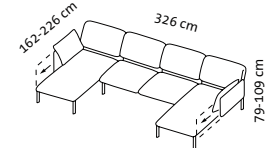

Sitzhöhe: 43 cm
seat height: 43 cm

roro medium – the original since 1998

Design Roland Meyer-Brühl

2m2Ds medium

1 Mfs r

1 Mfs l

Ze 75

E

Lc 88 l + Ze 150 + Lc 88 r

Sitzhöhe: 43 cm
seat height: 43 cm