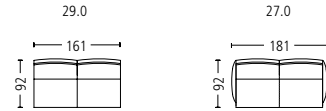

# delia 9199

Masse . Dimensions

Seitenansicht . Side View

Standard: Fuss Stahl Chrom glanz  
Standard: Foot steel chrome glossy

Plätze . Seats **2,5**  
Sitzhöhe | -tiefe . Seat Height | Depth 47 | 52 cm

Plätze . Seats **3**  
Sitzhöhe | -tiefe . Seat Height | Depth 47 | 52 cm

Segment . Segment **60 °**  
Sitzhöhe | -tiefe . Seat Height | Depth 47 | 52 cm

Liege l/r . Couch l/r  
Sitzhöhe | Liegetiefe  
Seat Height | Couch Depth **47 | 127 cm**

Armlehne l/r . Armrest l/r  
Breite . Width 10 cm

Nackenkstütze verstellbar  
Adjustable neck support

Kombination . Combination  
Sitzhöhe | -tiefe . Seat Height | Depth 47 | 52 cm

Block 237  
Elemente . Elements 91.0 | 60.0 | 36.0 | 92.0

Aussentasche . Side bag