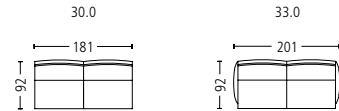

# delia 9199

Masse . Dimensions

Seitenansicht . Side View

Standard: Fuss Stahl Chrom glanz  
Standard: Foot steel chrome glossy

Plätze . Seats **2,5**  
Sitzhöhe | -tiefe . Seat Height | Depth 47 | 52 cm

Plätze . Seats **3**  
Sitzhöhe | -tiefe . Seat Height | Depth 47 | 52 cm

Segment . Segment **60 °**  
Sitzhöhe | -tiefe . Seat Height | Depth 47 | 52 cm

Liege l/r . Couch l/r  
Sitzhöhe | Liegetiefe  
Seat Height | Couch Depth **47 | 127 cm**

Armlehne l/r . Armrest l/r  
Breite . Width 10 cm

Nackenkstütze verstellbar  
Adjustable neck support

Kombination . Combination  
Sitzhöhe | -tiefe . Seat Height | Depth 47 | 52 cm

Block 237  
Elemente . Elements 91.0 | 60.0 | 36.0 | 92.0

Aussentasche . Side bag