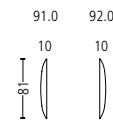

# delia 9199

Masse . Dimensions

Seitenansicht . Side View

Standard: Fuss Stahl Chrom glanz  
Standard: Foot steel chrome glossy

Plätze . Seats **2,5**  
Sitzhöhe | -tiefe . Seat Height | Depth 47 | 52 cm

Plätze . Seats **3**  
Sitzhöhe | -tiefe . Seat Height | Depth 47 | 52 cm

Segment . Segment **60 °**  
Sitzhöhe | -tiefe . Seat Height | Depth 47 | 52 cm

Liege l/r . Couch l/r  
Sitzhöhe | Liegetiefe  
Seat Height | Couch Depth **47 | 127 cm**

Armlehne l/r . Armrest l/r  
Breite . Width 10 cm

Nackenkstütze verstellbar  
Adjustable neck support

Kombination . Combination  
Sitzhöhe | -tiefe . Seat Height | Depth 47 | 52 cm

Block 237  
Elemente . Elements 91.0 | 60.0 | 36.0 | 92.0

Aussentasche . Side bag