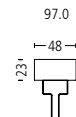

# delia 9199

Masse . Dimensions

Seitenansicht . Side View

Standard: Fuss Stahl Chrom glanz  
Standard: Foot steel chrome glossy

Plätze . Seats **2,5**  
Sitzhöhe | -tiefe . Seat Height | Depth 47 | 52 cm

Plätze . Seats **3**  
Sitzhöhe | -tiefe . Seat Height | Depth 47 | 52 cm

Segment . Segment **60 °**  
Sitzhöhe | -tiefe . Seat Height | Depth 47 | 52 cm

Liege l/r . Couch l/r  
Sitzhöhe | Liegetiefe  
Seat Height | Couch Depth **47 | 127 cm**

Armlehne l/r . Armrest l/r  
Breite . Width 10 cm

Nackenkstütze verstellbar  
Adjustable neck support

Kombination . Combination  
Sitzhöhe | -tiefe . Seat Height | Depth 47 | 52 cm

Block 237  
Elemente . Elements 91.0 | 60.0 | 36.0 | 92.0

Aussentasche . Side bag