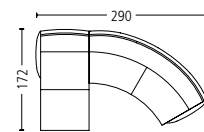

# delia 9199

Masse . Dimensions

Seitenansicht . Side View

Standard: Fuss Stahl Chrom glanz  
Standard: Foot steel chrome glossy

Plätze . Seats **2,5**  
Sitzhöhe | -tiefe . Seat Height | Depth 47 | 52 cm

Plätze . Seats **3**  
Sitzhöhe | -tiefe . Seat Height | Depth 47 | 52 cm

Segment . Segment **60 °**  
Sitzhöhe | -tiefe . Seat Height | Depth 47 | 52 cm

Liege l/r . Couch l/r  
Sitzhöhe | Liegetiefe  
Seat Height | Couch Depth **47 | 127 cm**

Armlehne l/r . Armrest l/r  
Breite . Width 10 cm

Nackenkstütze verstellbar  
Adjustable neck support

Kombination . Combination  
Sitzhöhe | -tiefe . Seat Height | Depth 47 | 52 cm

Block 237  
Elemente . Elements 91.0 | 60.0 | 36.0 | 92.0

Aussentasche . Side bag