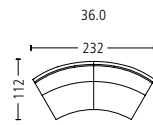

# delia 9199

Masse . Dimensions

Seitenansicht . Side View

Standard: Fuss Stahl Chrom glanz  
Standard: Foot steel chrome glossy

Plätze . Seats **2,5**  
Sitzhöhe | -tiefe . Seat Height | Depth 47 | 52 cm

Plätze . Seats **3**  
Sitzhöhe | -tiefe . Seat Height | Depth 47 | 52 cm

Segment . Segment **60 °**  
Sitzhöhe | -tiefe . Seat Height | Depth 47 | 52 cm

Liege l/r . Couch l/r  
Sitzhöhe | Liegetiefe  
Seat Height | Couch Depth **47 | 127 cm**

Armlehne l/r . Armrest l/r  
Breite . Width 10 cm

Nackenkstütze verstellbar  
Adjustable neck support

Kombination . Combination  
Sitzhöhe | -tiefe . Seat Height | Depth 47 | 52 cm

Block 237  
Elemente . Elements 91.0 | 60.0 | 36.0 | 92.0

Aussentasche . Side bag