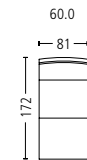

# delia 9199

Masse . Dimensions

Seitenansicht . Side View

Standard: Fuss Stahl Chrom glanz  
Standard: Foot steel chrome glossy

Plätze . Seats **2,5**  
Sitzhöhe | -tiefe . Seat Height | Depth 47 | 52 cm

Plätze . Seats **3**  
Sitzhöhe | -tiefe . Seat Height | Depth 47 | 52 cm

Segment . Segment **60 °**  
Sitzhöhe | -tiefe . Seat Height | Depth 47 | 52 cm

Liege l/r . Couch l/r  
Sitzhöhe | Liegetiefe  
Seat Height | Couch Depth **47 | 127 cm**

Armlehne l/r . Armrest l/r  
Breite . Width 10 cm

Nackenkstütze verstellbar  
Adjustable neck support

Kombination . Combination  
Sitzhöhe | -tiefe . Seat Height | Depth 47 | 52 cm

Block 237  
Elemente . Elements 91.0 | 60.0 | 36.0 | 92.0

Aussentasche . Side bag