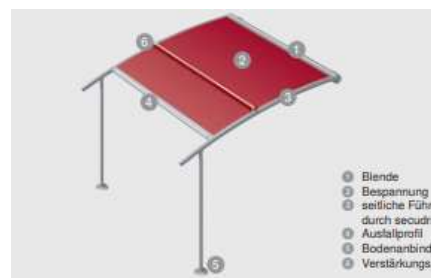

### Merkmale

max. Breite	6500 mm
max. Ausfall	7000 mm
max. Neigungswinkel	0° - 15°
Kassette	210 mm x 180 mm
Führungen	65 mm x 80 mm mit Secudrive
Stützen	45 mm x 60 mm
Antrieb	Motor, optional: WMS-Funkmotor
Farbe	Pulverbeschichtet gem. WAREMA Farbwelt
Bespannung	Acryl Standard/Lumera, optional Acryl All Weather, Acryl Perfora, Screen, Soltis 92, Twilight Pearl
Montage	Wand- und Deckenmontage, Dachsparrenmontage Montage der Pfosten auf bauseitige Fundamente