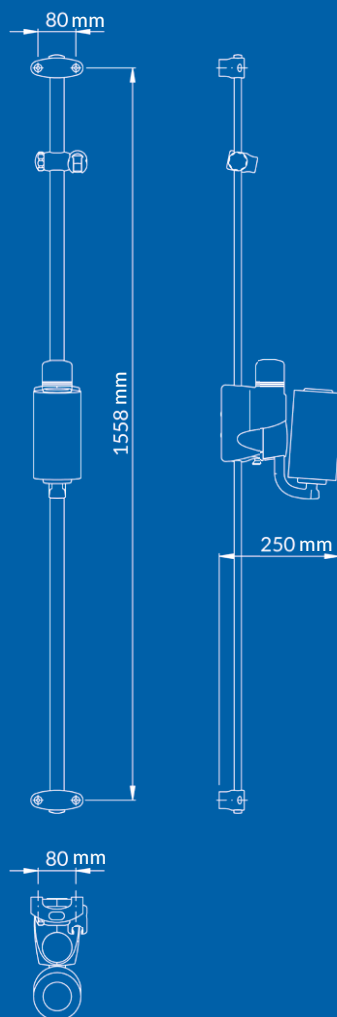

## Einfache Montage

Das Duschsystem kann in neue und bestehende Duschen und Bäder ohne grosse Aufwendungen montiert werden. Unweit der Duschbrause angebracht, wird die Duschbürste bequem während des Duschens benützt.