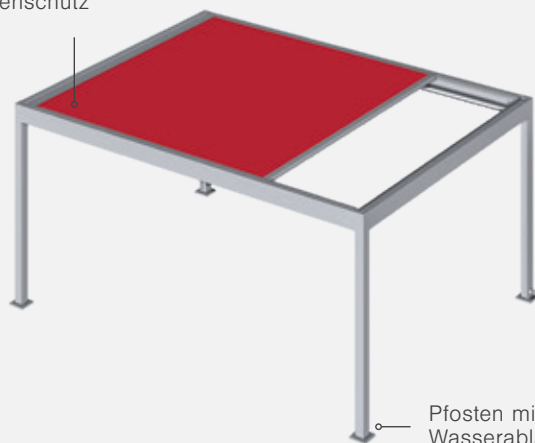

www.warema.ch/service

Lamaxa L50 Tex

Die technischen Details

Lamaxa L50 Tex

Verfahrbarer Stoffbehang als Sonnenschutz

Verfahrbarer Stoffbehang als Wetterschutz

Pfosten mit Wasserablauf

Pfosten mit Wasserablauf