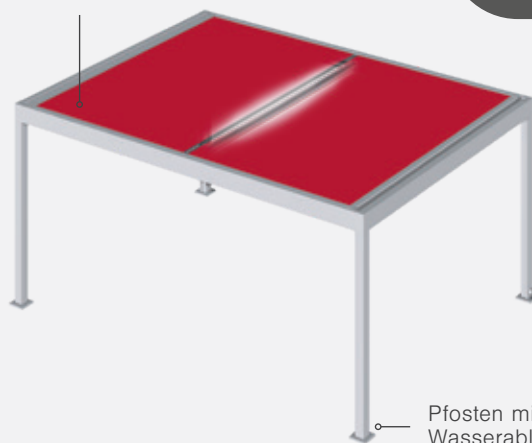

Verfahrbarer Stoffbehang als WeatherEdition oder Sonnenschutz

Der regenfeste Stoffqualität Sunworker Top hält den Regen ab, sodass der Bereich unter dem Dach trocken bleibt. Das in den Stoff eingearbeitete Entwässerungsgitter lässt das Wasser kontrolliert in die darunter liegende Entwässerungsrinne ableiten. Alternativ stehen auch Behänge den Stoffqualitäten Acryl Standard, Lumera oder Perfora als Sonnenschutzlösung zur Verfügung.

www.warema.ch/service

Lamaxa L50 Tex

Die technischen Details

Lamaxa L50 Tex

Verfahrbarer Stoffbehang als Sonnenschutz

Verfahrbarer Stoffbehang als Wetterschutz

Pfosten mit Wasserablauf

Pfosten mit Wasserablauf