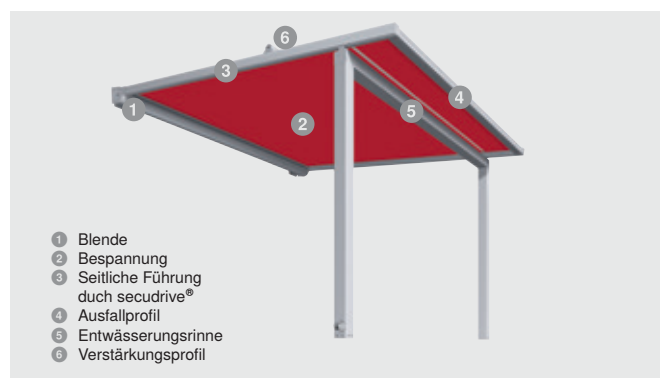

Pergola-Markise Perea P60

Wetterfestigkeit trifft auf filigranes Design

Der SonnenLichtManager

Mit dieser regensicheren Perea Markise machen Sie sich von Wind und Wetter unabhängig und nutzen die Natur als zusätzlichen Freiraum. Durch ein in den Stoff eingearbeitetes PVC-Gitter ist eine kontrollierte Wasserabführung in die integrierte Entwässerungsrinne möglich.

Merkmale

max. Breite	6.000 mm
max. Ausfall	5.000 mm
max. Fläche	30 m ²
Antrieb	Motor, optional WMS Funkmotor
Farbe	Pulverbeschichtet gem. WAREMA Farbwelt
Bespannung	Rainproof-Textil W36
Montage	Wand-, Decken- und Dachsparrenmontage

Ihre Vorteile

- Filigrane Optik
- Kontrollierte Entwässerung
- Wetterfester und regensicherer Stoff für ein angenehmes Klima unter der Markise
- Dank der secudrive® Führung keine seitlichen Lichtspalte zwischen Tuch und Führungsschiene

Brillante Extras

- Vorbau-Markisen mit easyZIP-Führung zur senkrechten Verschattung
- GranTex mit easyZIP-Führung zur senkrechten Verschattung für grosse Breiten und filigranem Kasten
- Integrierte LED-Stripes
- LED-Stripe Lichtschiene
- Heizstrahler
- Seiten-Markise
- Multicube Set
- Spannrahmen
- Wandanschlussprofil mit Regendach