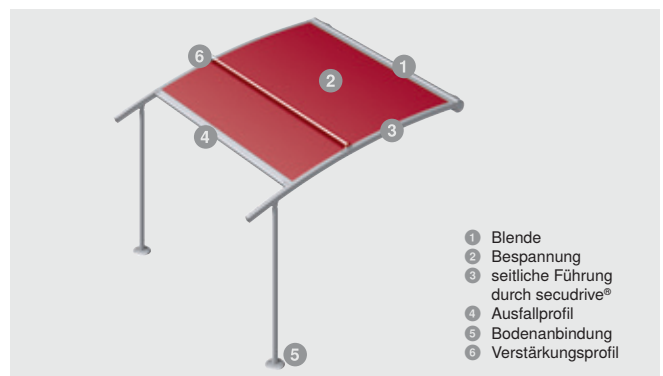

# Pergola-Markise Perea P40

Stilvoller Schattenspender

**Der SonnenLichtManager**

Kombinieren Sie erstklassigen Sonnenschutz mit herausragendem Design und verwandeln Sie Ihre Terrasse mit einer Perea Pergola-Markise in eine echte WohlfühlOase. Für noch mehr Individualität haben Sie die Wahl zwischen gebogenen oder geraden Führungsschienen. Ein echter Blickfang an Ihrem Haus!

## Merkmale

<b>max. Breite</b>	6.500 mm
<b>max. Tiefe</b>	7.000 mm
<b>Antrieb</b>	Motor, optional WMS Funkmotor
<b>Farbe</b>	Pulverbeschichtet gem. WAREMA Farbwelt
<b>Bespannung</b>	Acryl Standard/Lumera, optional Acryl All Weather, Acryl Perfora, Soltis 92, Twilight Pearl
<b>Besonderheit</b>	Ausführung mit geraden oder gebogenen Führungsschienen
<b>Montage</b>	Montage der Pfosten auf bauseitigem Fundament bzw. Schraubfundamenten, Blendenbefestigung an Hauswand

## Ihre Vorteile

- Erweiterung der Terrasse oder der Gewerbefläche
- Dank der flächigen secudrive® Führung ohne seitlichen Lichtspalt
- Führungsschienen gerade oder gebogen möglich
- Demontierbar in den Wintermonaten
- Grosse Dessinauswahl in verschiedenen Qualitäten

## Brillante Extras

- Optionales mitlaufendes Verstärkungsprofil
- Volant-Rollo mit Kurbel oder Motor
- Integrierte LED-Stripes
- LED-Stripe Lichtschiene
- Heizstrahler
- Multicube anstelle eines Betonfundamentes, Befüllung wählbar (bauseits)
- WMS Sensorik für vollautomatische Steuerung nach Wind, Photo und Niederschlag
- Wandanschlussprofil mit Regendach