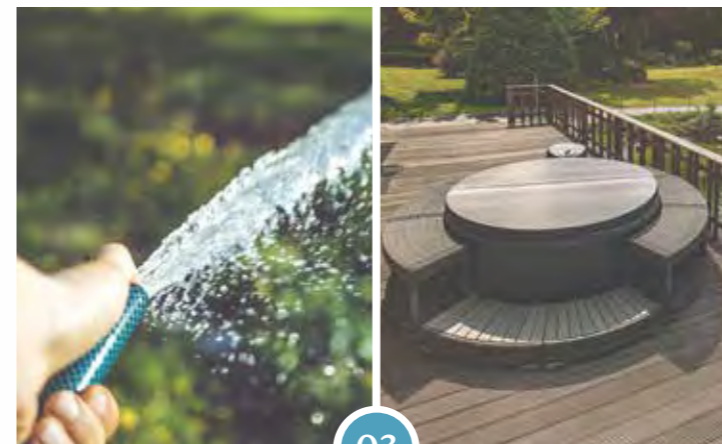

03

Inbetriebnahme

Der Softub® wird mittels Gartenschlauch
mit Wasser gefüllt. Nun muss nur noch der
Stecker in eine handelsübliche Steckdose ge-
steckt und der Thermodeckel zum Schutz vor
Verunreinigungen und unbefugter Nutzung
geschlossen werden.