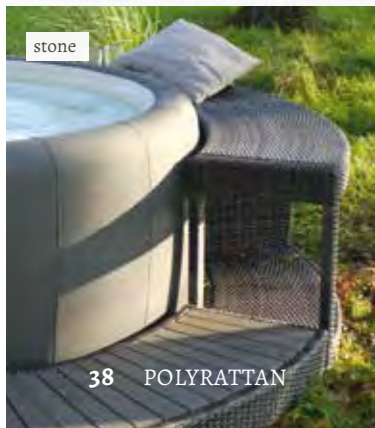

Umrandung POLYRATTAN

Polyrattan ist ein robustes und langlebiges Kunststoffgeflecht, das sich besonders gut für den Aussenbereich eignet. Das hochwertige Material ist leicht, kaum pflegebedürftig und sehr strapazierfähig. Wie Tests auf Chlorwasser-echtheit und UV-Beständigkeit zeigen, kann unsere aktuelle Polyrattan-Kollektion auch bei einer ganzjährigen Aufstellung im Freien über viele Jahre den Einflüssen von Kälte, Nässe, Hitze und UV-Strahlung trotzen.

Unser
Tipp:

Zur harmonischen Ergänzung bieten wir Ihnen auch passende Gartenmöbel aus Polyrattan an, wie Hocker, Blumenübertöpfe, Paravents usw.

Newport Stepper

San Diego Umrandung

Chill Umrandung

mocca

graphite

stone

sand

- nützliche **Ablage- und Stauraumfläche** mit Türen
- **Farben:** mocca, graphite, sand & stone
- **Versionen:** Newport Stepper, Vollumrandung
- Einstieg besteht aus **WPC-Einlagen** und **Polyrattan**
- **Aussendurchmesser Vollumrandung:** 2.7 m (LEGEND), 2.9 m (RESORT & PORTICO)