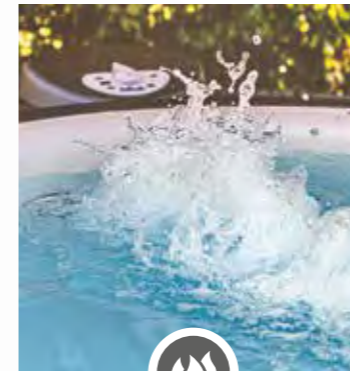

Sauber

Die automatische Reinigungsfunktion des Softub® Ozonators unterstützt eine intensive, hygienische Wasserreinigung. So sprudelt bei jedem Bad sauberes Wasser von hoher Qualität.