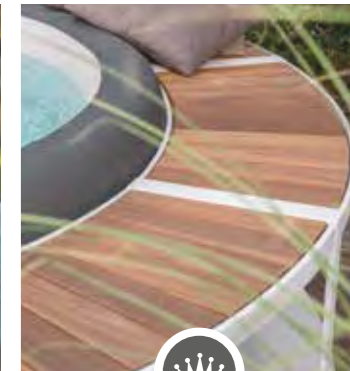

Stilvoll

Edle Haptik der Aussenmaterialien, hochwertige Umrandungen, moderne Aussenfarben und praktische, schicke Accessoires – Softub® überzeugt mit stilvollem Design in hoher Qualität seit über 35 Jahren.