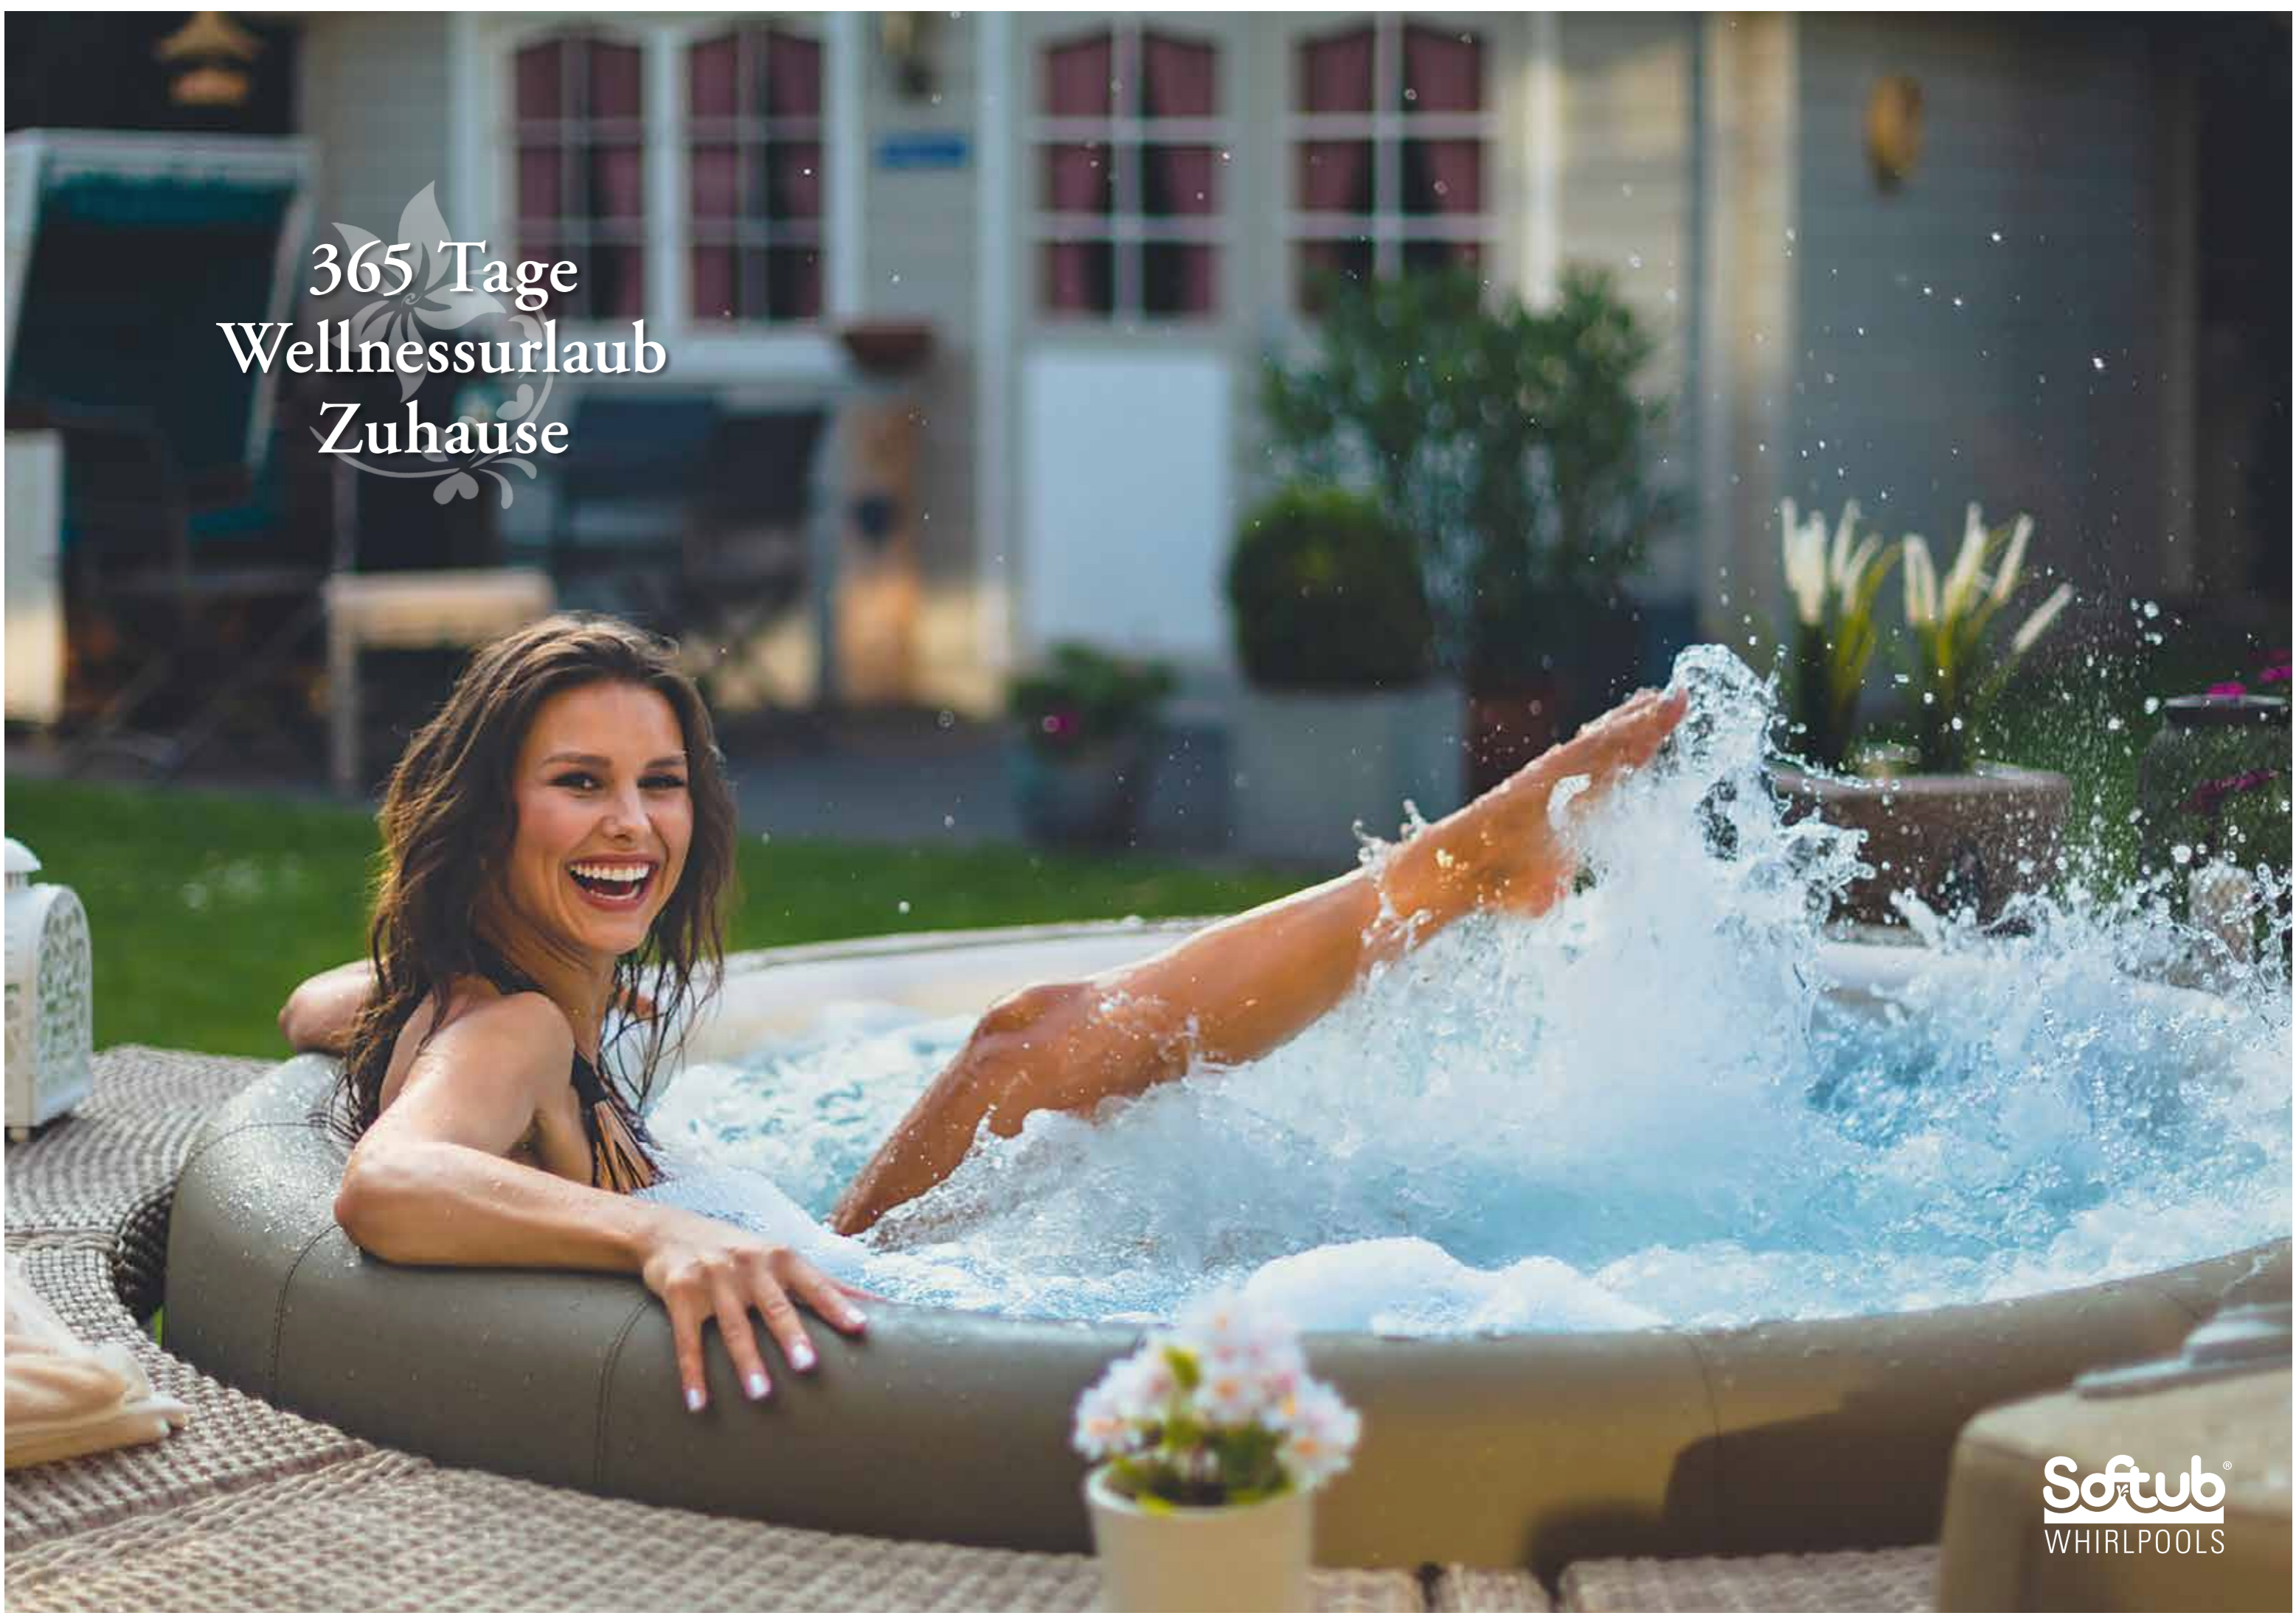

365 Tage
Wellnessurlaub
Zuhause

Softub®
WHIRLPOOLS

Softub® Whirlpools – das Original aus Amerika

Durchdachte Whirlpools für neue Lieblingsorte

Softub® – der mobile Whirlpool – begeistert seit über 35 Jahren immer mehr anspruchsvolle Kunden durch seinen hohen Erholungsfaktor in Kombination mit innovativer Whirlpool-Technik. Mit einem Softub® Whirlpool entscheiden Sie sich dauerhaft für eine flexible Standortwahl und setzen ein Zeichen in Sachen Nachhaltigkeit, denn die intelligente Wärmerückgewinnungstechnologie des Hydromaten sorgt für wohlig warmes Wasser und schont gleichzeitig wertvolle Ressourcen.