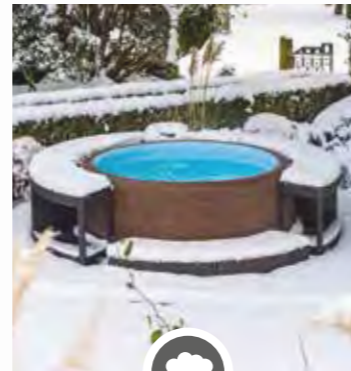

Wetterbeständig

Egal ob Regen, Schnee, Hitze oder Frost – den robusten Aussenmaterialien kann kaum eine Wetterkapriole etwas anhaben. Softub® steht für dauerhafte Materialbeständigkeit und Farbtreue.