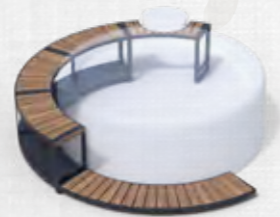

5/8 Umrandung