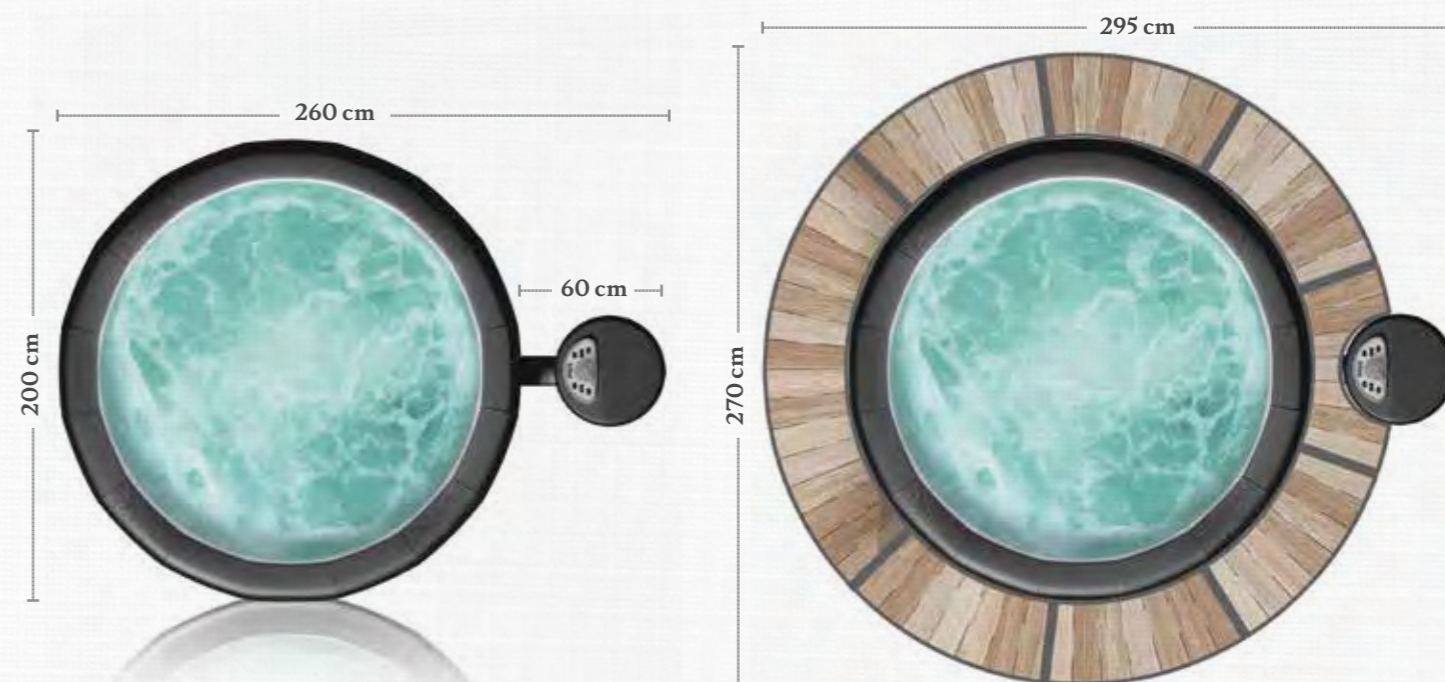

Welcher Softub® Whirlpool bereichert demnächst Ihren Wohlfühlort?
Entdecken Sie die individuellen Vorteile jedes Modells auf einen Blick.

				
	SPORTSTER	LEGEND	RESORT	PORTICO
Modell-Nr.	140	220	300+	300+
Kapazität	1-2 Personen	2-4 Personen	4-6 Personen	4-6 Personen
Aussendurchmesser	150 cm	180 cm	200 cm	200 cm
Innendurchmesser	130 cm	150 cm	170 cm	170 cm
Höhe	61 cm	61 cm	69 cm	69 cm
Gewicht Becken	20 kg	30 kg	45 kg	48 kg
Thermodeckel	9 kg	12 kg	14 kg	14 kg
Gewicht Motor	18 kg	18 kg	18 kg	18 kg
Motor Höhe	69 cm	69 cm	69 cm	69 cm
Motor Durchmesser	51 cm	51 cm	51 cm	51 cm
Gesamtgewicht gefüllt	577 kg	890 kg	1207 kg	1210 kg
Innenbeleuchtung	Farb-LED	Farb-LED	Farb-LED	2 Farb-LED's
Wassermenge	530 l	830 l	1130 l	1100 l
Therapie Bank	-	-	1 Person	2 Personen
Anzahl Düsen	4	5	7	8
Stromanschluss	220 V / 240 V, 50 Hz, 6 A	220 V / 240 V, 50 Hz, 6 A	220 V / 240 V, 50 Hz, 6 A	220 V / 240 V, 50 Hz, 6 A
Max. Anschlusswert	1,4 KW	1,4 KW	1,4 KW	1,4 KW

Softub® **LEGEND** für genussvolle Auszeiten

Ideale Abmessung für Terrasse und Garten - erleben Sie den **Softub® LEGEND** als Eyecatcher an einem Platz Ihrer Wahl.

Softub® **RESORT** für wahre Wellness-Liebhaber

Unser größtes Modell für Sie und all Ihre Liebsten. Entspannung pur - genießen Sie die Freizeit im Wellnesswunder **Softub® RESORT**.

Die Softubs® RESORT und PORTICO haben die selben Abmessungen bei unterschiedlicher Ausstattung.
Die Masse des Softubs® SPORTSTER erhalten Sie auf Anfrage.