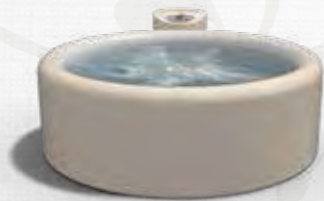

Softub® LEGEND

Kleine Auszeit zwischendurch.

Entspannen Sie mit bis zu vier Personen im 61 cm hohen Modell LEGEND. Bei integriertem Farbwechselfpiel und einem Innendurchmesser von 150 cm genießen Sie laue Sommer- und kalte Winterabende in wohligen warmen 830 l Wasser. **Das Highlight, mit dem Sie sich den Feierabend versüßen.**

Kapazität	2-4 Personen
Aussendurchmesser	180 cm
Innendurchmesser	150 cm
Höhe	61 cm
Gesamtgewicht gefüllt	890 kg
Innenbeleuchtung	Farb-LED
Wassermenge	830 l
Anzahl Düsen	5

» mehr technische Daten: **Seite 48**

Wertvolle Zeit gemeinsam genießen. Ist der neue **Lieblingstreffpunkt** nur wenige Schritte entfernt, erleben Sie das kleine **Wellness-Wunder** jeden Tag aufs Neue.