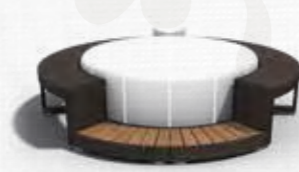

San Diego Umrandung