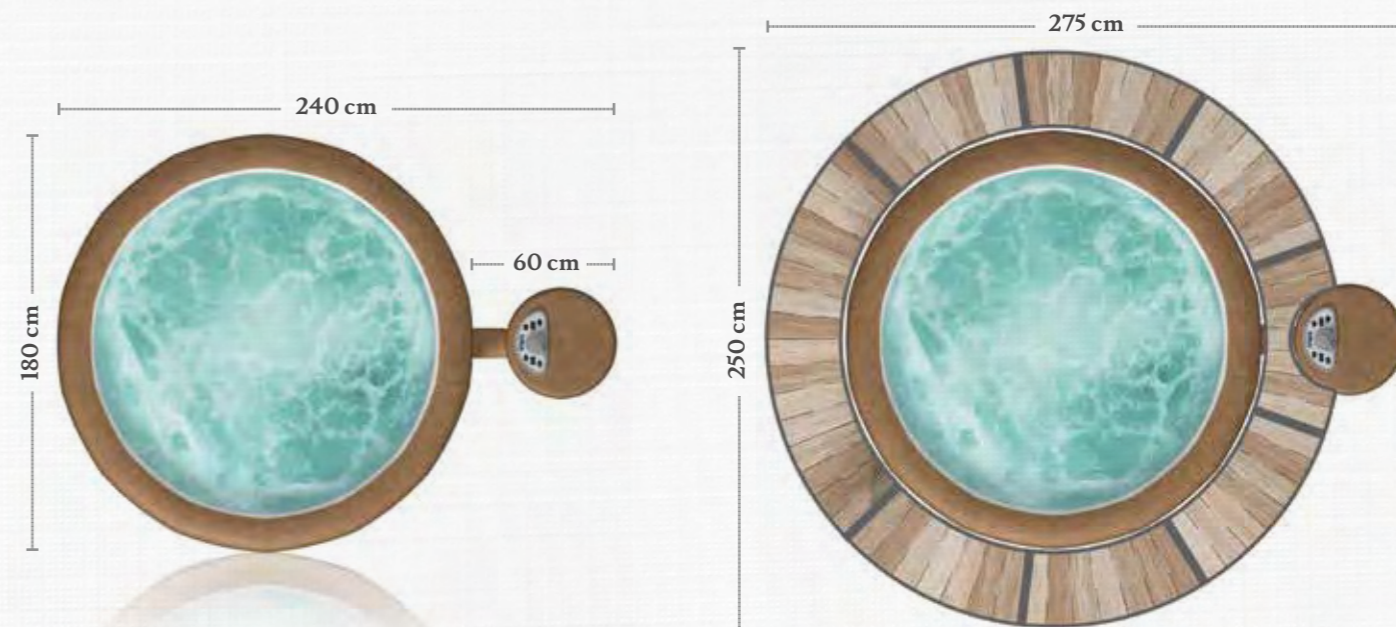

Welcher Softub® Whirlpool bereichert demnächst Ihren Wohlfühlort?
Entdecken Sie die individuellen Vorteile jedes Modells auf einen Blick.

				
	SPORTSTER	LEGEND	RESORT	PORTICO
Modell-Nr.	140	220	300+	300+
Kapazität	1-2 Personen	2-4 Personen	4-6 Personen	4-6 Personen
Aussendurchmesser	150 cm	180 cm	200 cm	200 cm
Innendurchmesser	130 cm	150 cm	170 cm	170 cm
Höhe	61 cm	61 cm	69 cm	69 cm
Gewicht Becken	20 kg	30 kg	45 kg	48 kg
Thermodeckel	9 kg	12 kg	14 kg	14 kg
Gewicht Motor	18 kg	18 kg	18 kg	18 kg
Motor Höhe	69 cm	69 cm	69 cm	69 cm
Motor Durchmesser	51 cm	51 cm	51 cm	51 cm
Gesamtgewicht gefüllt	577 kg	890 kg	1207 kg	1210 kg
Innenbeleuchtung	Farb-LED	Farb-LED	Farb-LED	2 Farb-LED's
Wassermenge	530 l	830 l	1130 l	1100 l
Therapie Bank	-	-	1 Person	2 Personen
Anzahl Düsen	4	5	7	8
Stromanschluss	220 V / 240 V, 50 Hz, 6 A	220 V / 240 V, 50 Hz, 6 A	220 V / 240 V, 50 Hz, 6 A	220 V / 240 V, 50 Hz, 6 A
Max. Anschlusswert	1,4 KW	1,4 KW	1,4 KW	1,4 KW

Softub® **LEGEND** für genussvolle Auszeiten

Ideale Abmessung für Terrasse und Garten - erleben Sie den **Softub® LEGEND** als Eyecatcher an einem Platz Ihrer Wahl.

Softub® **RESORT** für wahre Wellness-Liebhaber

Unser größtes Modell für Sie und all Ihre Liebsten. Entspannung pur - genießen Sie die Freizeit im Wellnesswunder **Softub® RESORT**.

Die Softubs® RESORT und PORTICO haben die selben Abmessungen bei unterschiedlicher Ausstattung.
Die Masse des Softubs® SPORTSTER erhalten Sie auf Anfrage.